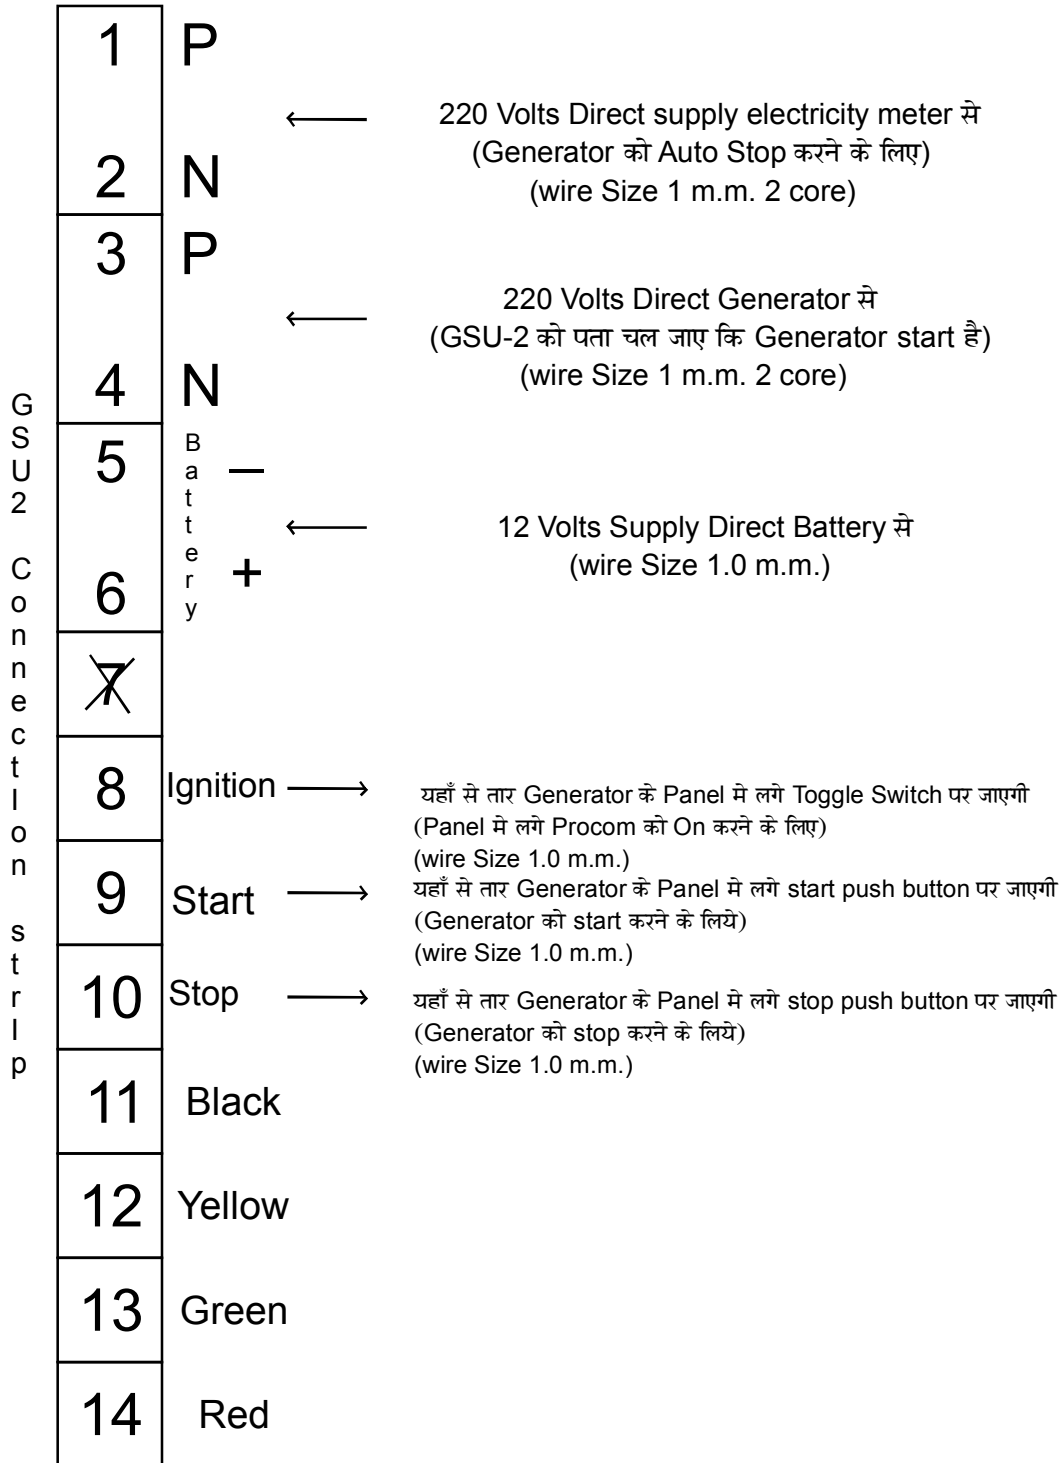

Item Code: GSU-2W (For Procom)

Generator मे लगे Procom के साथ लगेगा और उसके Connections इस प्रकार है ।

Functions

Remote Start – Remote Stop
Remote Start – Auto Stop
Auto Start – Auto Stop

Note: यह Unit लगाने से आपके Generator की कोई भी Safety Bypass नहीं होगी ।